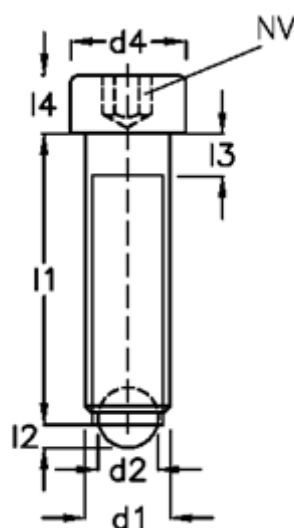

Varenummer: 20927624
Beskrivelse: E+G Kuglespændeskruer
GN 606-M6-30-A

Mål

d1	= M6	l4 = 6
d2	= 4.0	
d3	= 3.2	
d4	= 10	
Indvendig sekskant	= 5.0	
l1	= 30	
l2	= 0.8	
l3	= 3.0	